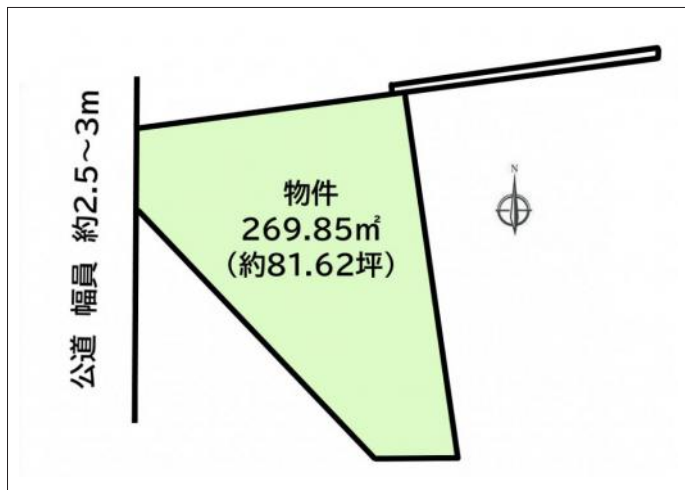

知多郡武豊町字山ノ神 土地 1,230万円

セールスポイント

敷地面積約81坪！ 名鉄河和線上ゲ駅徒歩6分
小・中学校徒歩10分圏内 閑静な住宅街です

区画図

現地案内図

写真

写真

物件概要

物件種目	土地		
所在地	愛知県知多郡武豊町字山ノ神34番2、37番4		
価格	1,230万円		
月々のお支払例	33,868円 (金利0.85%、35年返済の場合)		
坪単価	150,681円	土地面積	269.85㎡

管理物件番号	2465		
私道負担面積			
交通	名鉄河和線上ゲ駅から徒歩6分		
周辺環境	スーパー コンビニ 銀行 郵便局	イシハラフード武豊店 ファミリーマート武豊山ノ神店 三菱UFJ銀行武豊支店 武豊郵便局	約750m(約10分) 約170m(約3分) 約800m(約10分) 約1000m(約13分)
現況	上物有	引渡時期	相談
引渡条件	更地渡し相談可		
設備	水道 排水	公営 下水	ガス 都市
セットバック	有		
地目	宅地、畑	地勢	
都市計画	市街化区域	用途地域	第一種中高層住居専用
建ぺい率	60%	容積率	150%
土地権利	所有権		
国土法			
接道状況	西側：一方 幅員約2.5～3.0m		
取引形態	媒介		
小学校	武豊小学校 (550m 約7分)		
中学校	武豊中学校 (600m 約8分)		
備考	法22条区域		