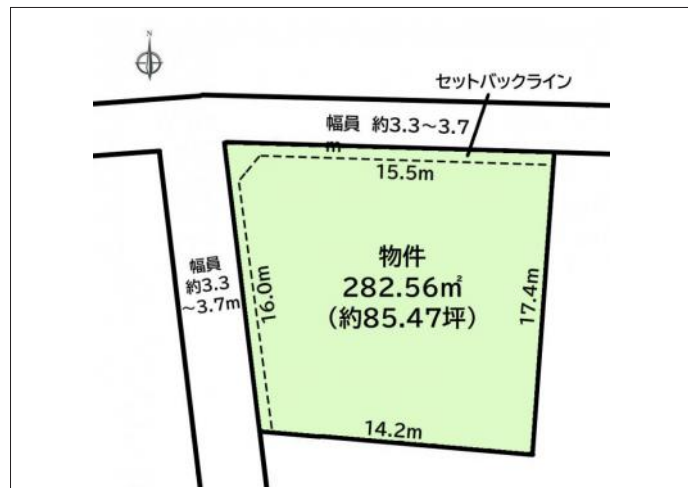

知多郡武豊町字向陽 土地 730万円

セールスポイント

土地面積約85坪 名鉄河和線知多武豊駅徒歩11分
衣浦小学校まで徒歩8分 建築条件ございません

区画図

現地案内図

写真

現地案内図

物件概要

物件種目	土地		
所在地	愛知県知多郡武豊町字向陽1丁目84		
価格	730万円		
月々のお支払例	20,101円 (金利0.85%、35年返済の場合)		
坪単価	85,406円	土地面積	282.56m ²
管理物件番号	1819		
私道負担面積			
交通	名鉄河和線知多武豊駅から徒歩11分		
周辺環境	コンビニ スーパー ドラッグストア ATM	ファミリーマート 武豊向陽店 コノミヤ 武豊店 向陽調剤薬局 知多信用金庫 武豊支店	約265m(約4分) 約680m(約9分) 約256m(約4分) 約516m(約7分)
現況	更地	引渡時期	相談
引渡条件			
設備	水道 排水	公営 下水	ガス
セットバック			
地目	山林	地勢	
都市計画	市街化区域	用途地域	第一種中高層住居専用
建ぺい率	60%	容積率	150%
土地権利	所有権		
国土法			
接道状況	北西側：一方 幅員約3.3～3.7m		
取引形態	媒介		
小学校	衣浦小学校 (708m 約9分)		
中学校	武豊中学校 (566m 約8分)		
備考	セットバック済 高低差有り		