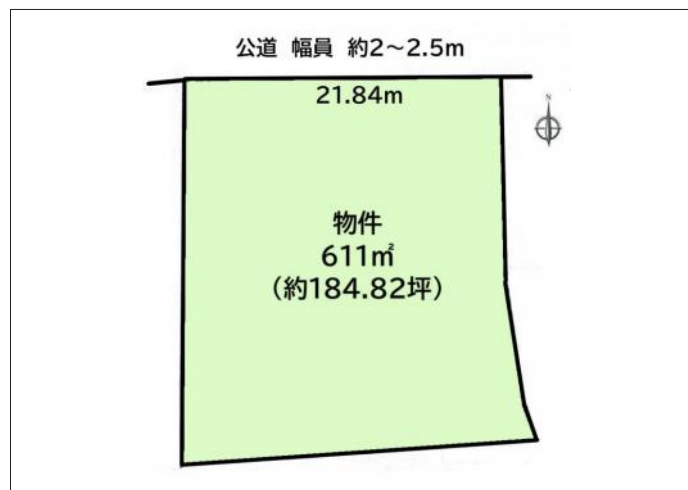

知多郡武豊町大字富貴字南側 土地 980万円

セールスポイント **名鉄河和線富貴駅徒歩7分** **土地面積約180坪**

区画図

写真

現地案内図

物件概要

物件種目	土地		
所在地	愛知県知多郡武豊町大字富貴字南側82番地		
価格	980万円		
月々のお支払例	26,985円 (金利0.85%、35年返済の場合)		
坪単価	53,022円	土地面積	公簿 611.00㎡
管理物件番号	1772		
私道負担面積			
交通	名鉄河和線富貴駅から徒歩7分		
周辺環境	コンビニ スーパー ドラッグストア 銀行	セブン イレブン 武豊富貴店 コノミヤ 武豊店 誠和薬品 JAあいち知多 富貴支店	約281m(約4分) 約2907m(約37分) 約1986m(約25分) 約1135m(約15分)
現況	更地	引渡時期	相談
引渡条件			
設備	水道 排水	公営 下水	ガス 都市
セットバック			
地目	畑	地勢	
都市計画	市街化区域	用途地域	第一種住居
建ぺい率	60%	容積率	200%
土地権利	所有権		
国土法			
接道状況	北側：一方 幅員約2~2.5m 公道に約21.84m接面		
取引形態	媒介		
小学校	富貴小学校 (700m 約9分)		
中学校	富貴中学校 (1,700m 約22分)		
備考	セットバック要		